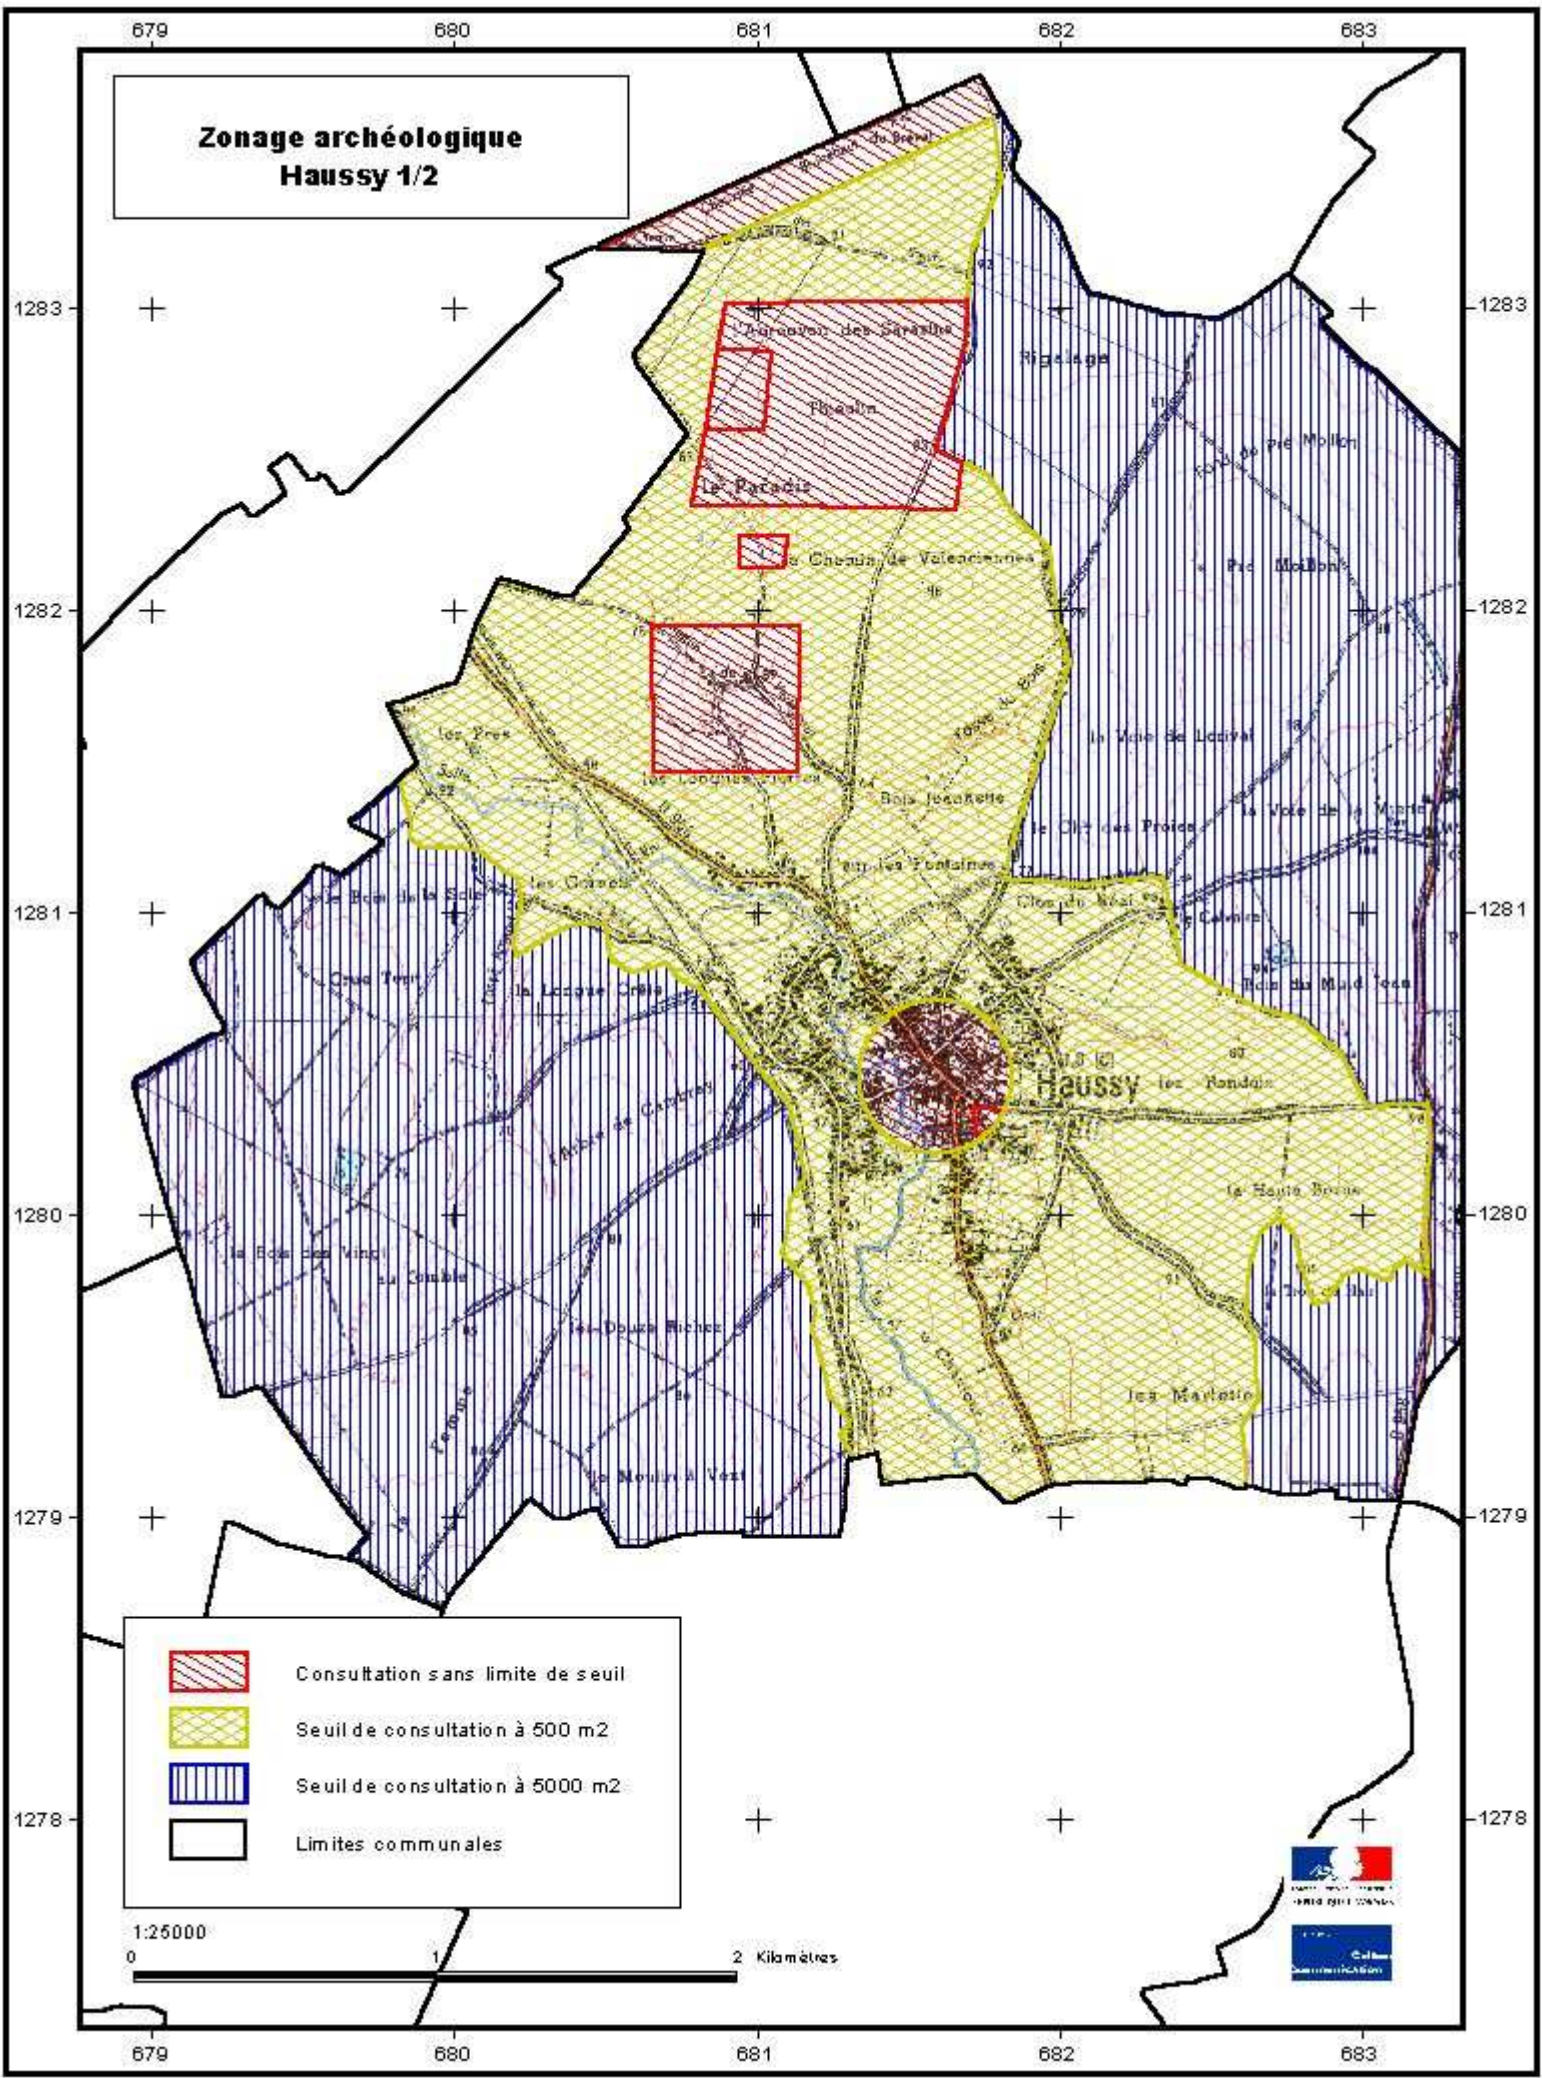

Zonage archéologique Haussy 1/2

-  Consultation sans limite de seuil
-  Seuil de consultation à 500 m²
-  Seuil de consultation à 5000 m²
-  Limites communales

1:25000
0 1 2 Kilomètres

Zonage archéologique Haussy 2/2

-  Consultation sans limite de seuil
-  Seuil de consultation à 500 m2
-  Seuil de consultation à 5000 m2
-  Limites communales

1:25000
0 1 2 Kilomètres

Zonage archéologique Solesmes 1/2

-  Consultation sans limite de seuil
-  Seuil de consultation à 500 m2
-  Seuil de consultation à 5000 m2
-  Limites communales

1:25000
0 1 2 Kilomètres

**Zonage archéologique
Solesmes 2/2**

-  Consultation sans limite de seuil
-  Seuil de consultation à 500 m2
-  Seuil de consultation à 5000 m2
-  Limites communales

1:25000
0 1 2 Kilomètres

Zonage archéologique Vendegies-sur-Ecaillon

-  Consultation sans limite de seuil
-  Seuil de consultation à 500 m²
-  Seuil de consultation à 5000 m²
-  Limites communales

1:25000
0 1 2 Kilomètres