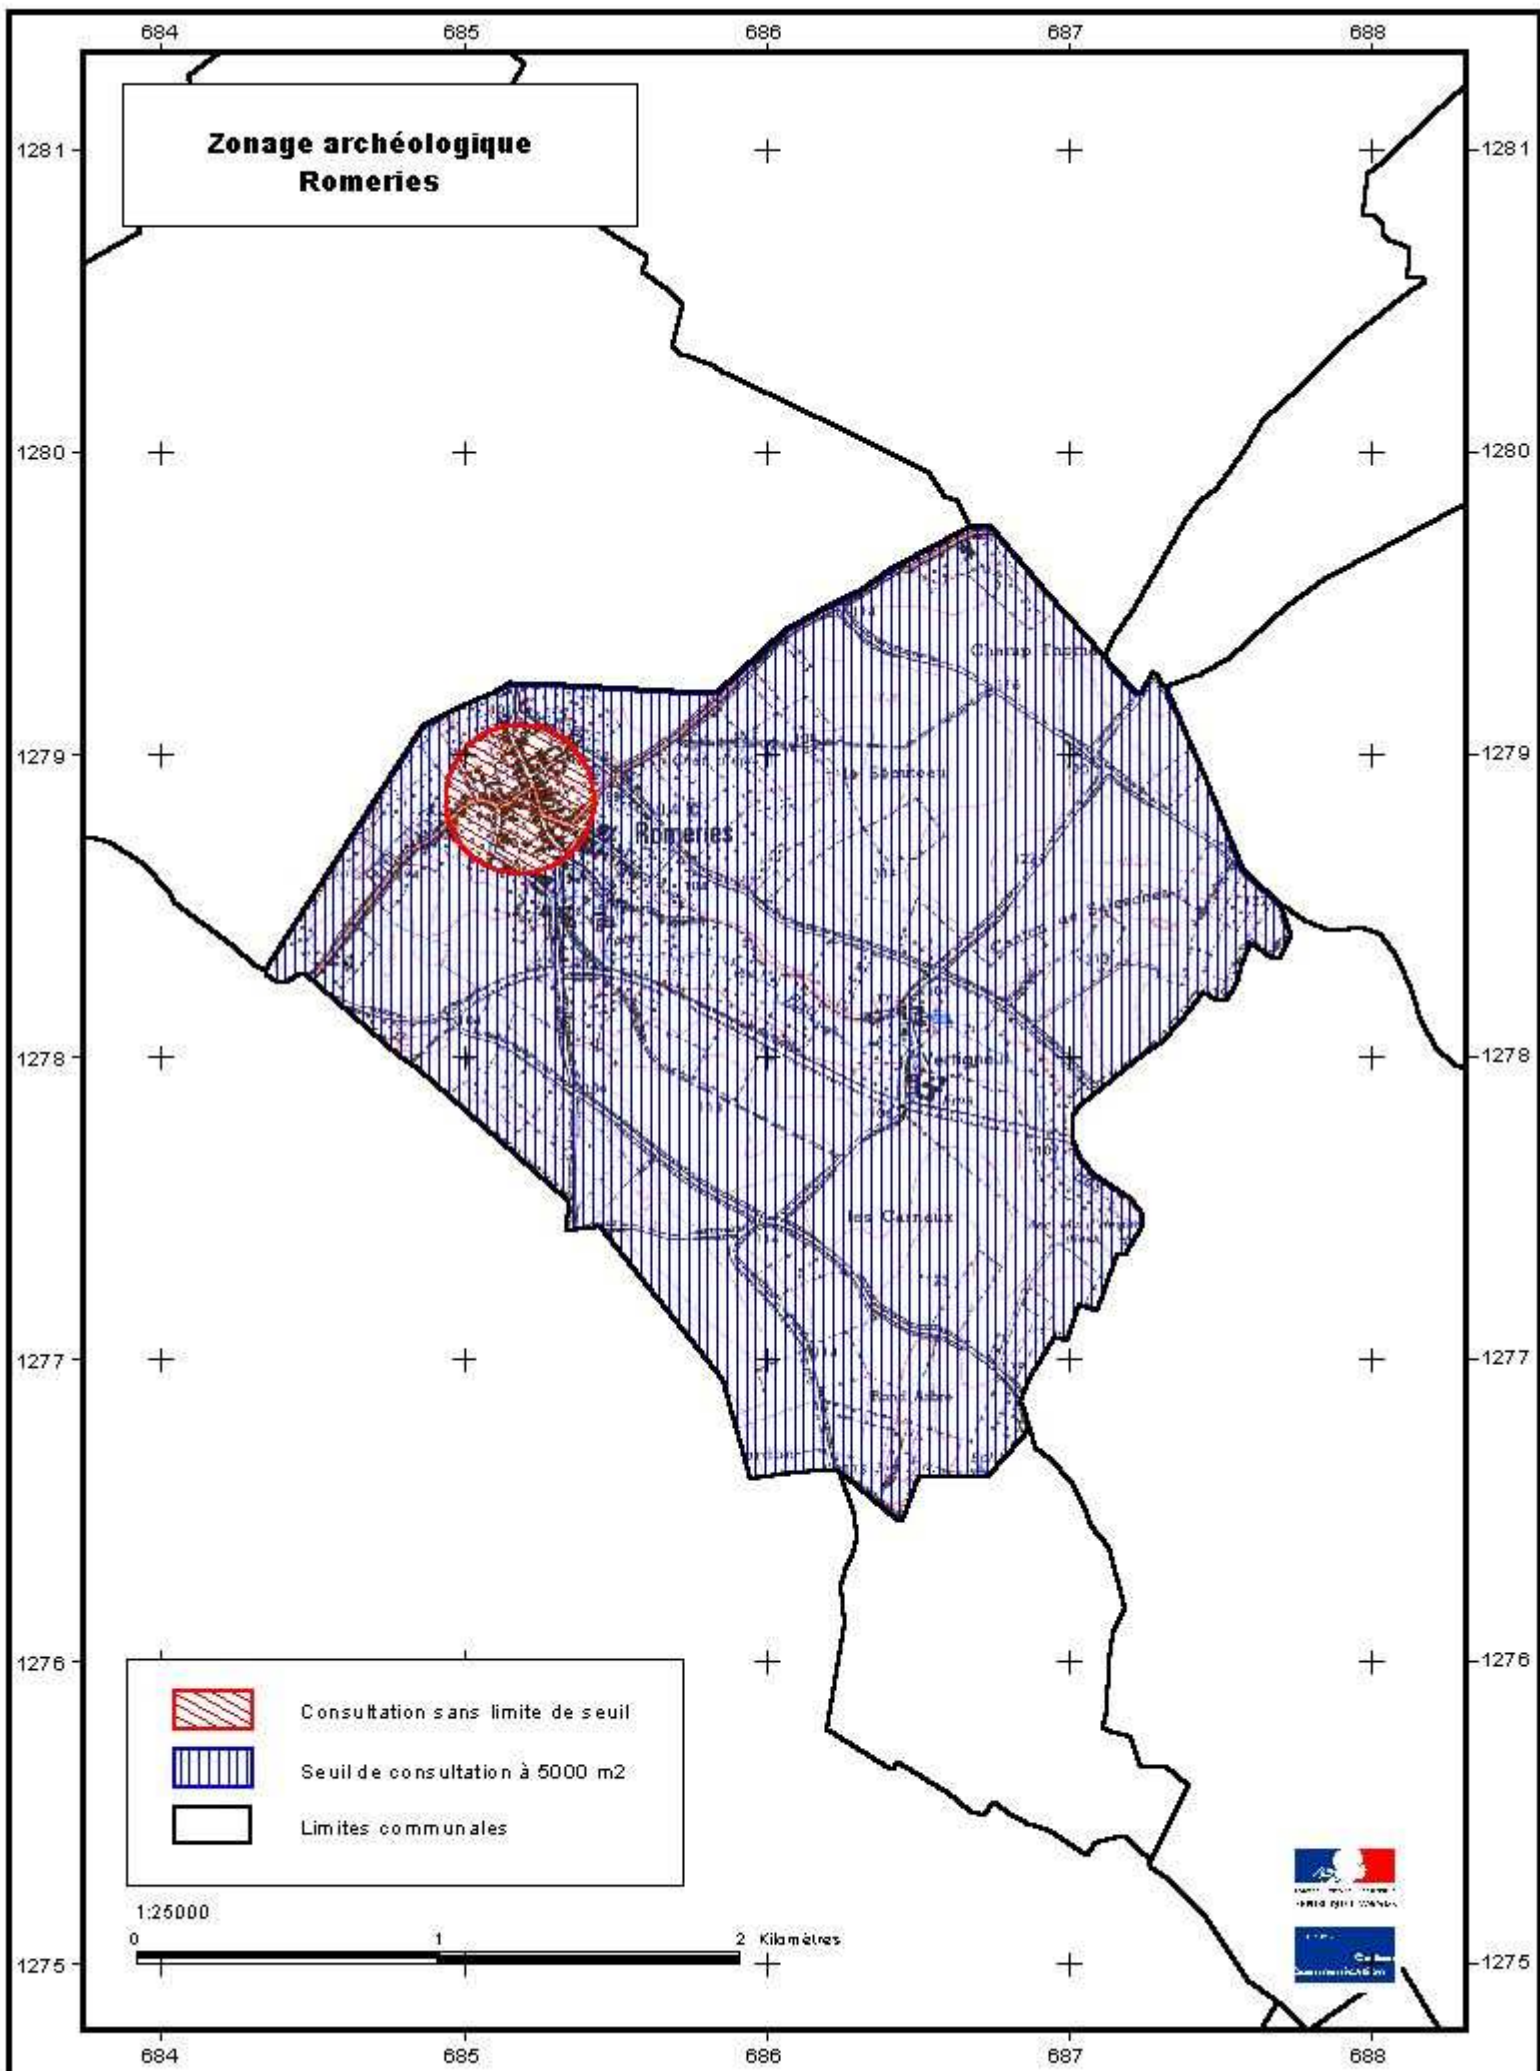

Zonage archéologique Haussy 1/2

-  Consultation sans limite de seuil
-  Seuil de consultation à 500 m²
-  Seuil de consultation à 5000 m²
-  Limites communales

1:25000
0 1 2 Kilomètres

Zonage archéologique Haussy 2/2

-  Consultation sans limite de seuil
-  Seuil de consultation à 500 m2
-  Seuil de consultation à 5000 m2
-  Limites communales

1:25000
0 1 2 Kilomètres

Zonage archéologique Solesmes 1/2

-  Consultation sans limite de seuil
-  Seuil de consultation à 500 m2
-  Seuil de consultation à 5000 m2
-  Limites communales

1:25000
0 1 2 Kilomètres

**Zonage archéologique
Solesmes 2/2**

-  Consultation sans limite de seuil
-  Seuil de consultation à 500 m2
-  Seuil de consultation à 5000 m2
-  Limites communales

1:25000
0 1 2 Kilomètres

Zonage archéologique Vendegies-sur-Ecaillon

-  Consultation sans limite de seuil
-  Seuil de consultation à 500 m²
-  Seuil de consultation à 5000 m²
-  Limites communales

1:25000
0 1 2 Kilomètres