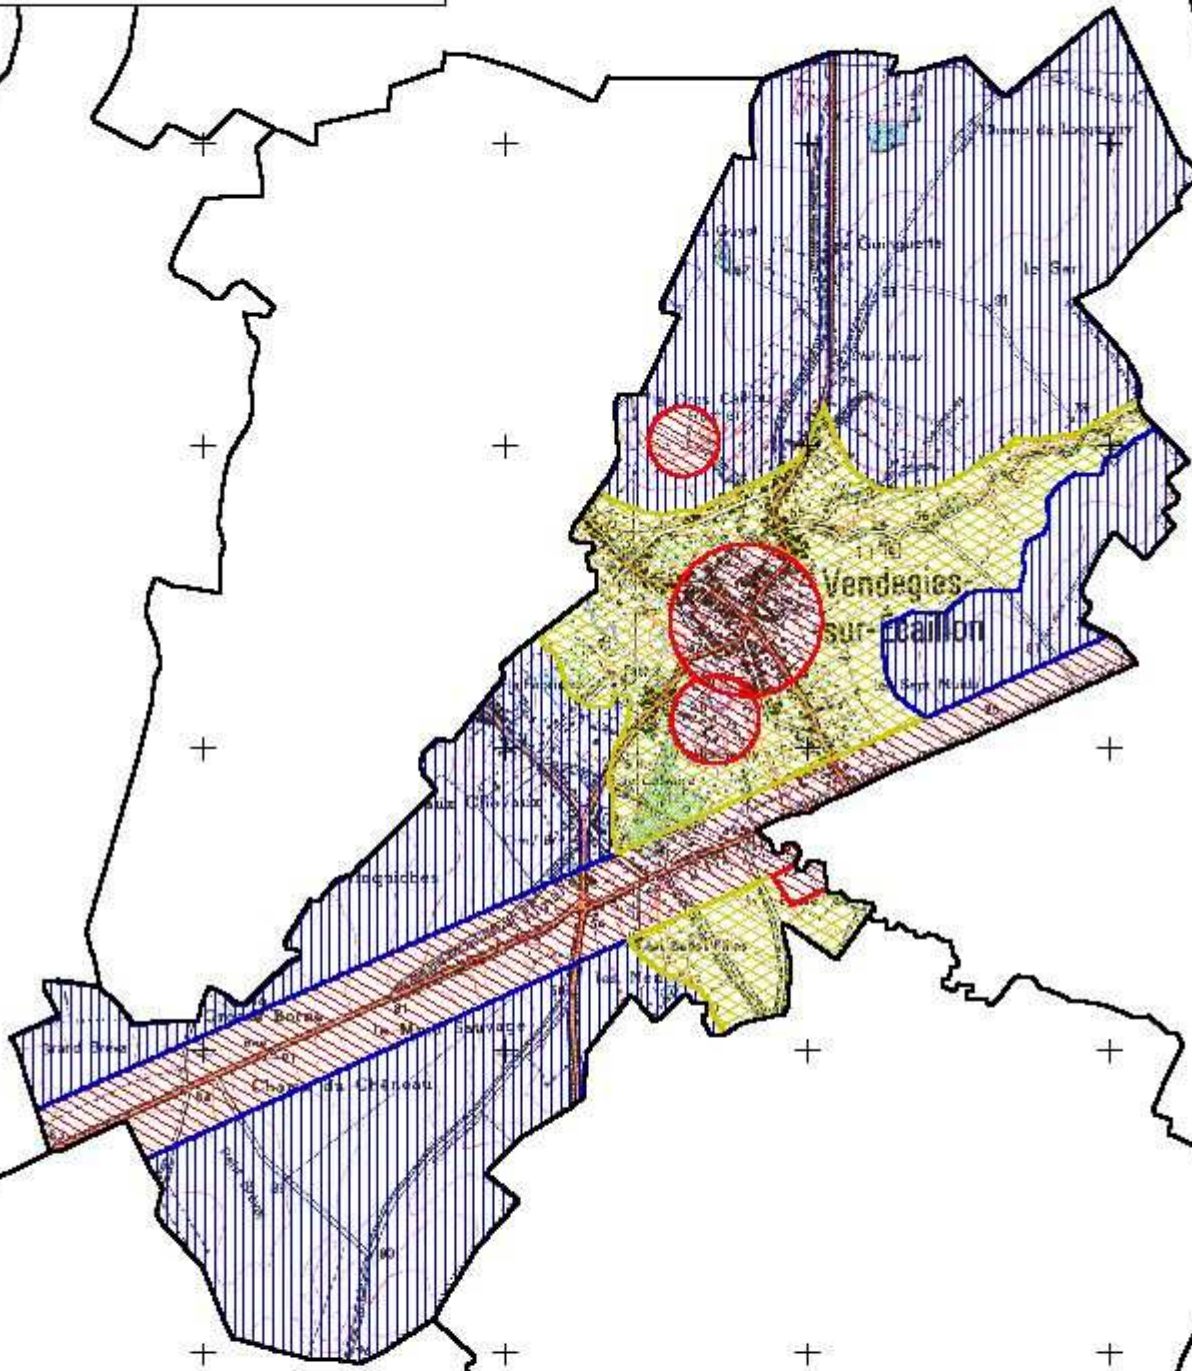

Zonage archéologique Haussy 1/2

-  Consultation sans limite de seuil
-  Seuil de consultation à 500 m²
-  Seuil de consultation à 5000 m²
-  Limites communales

1:25000
0 1 2 Kilomètres

Zonage archéologique Haussy 2/2

1:25000
0 1 2 Kilomètres

**Zonage archéologique
Solesmes 2/2**

-  Consultation sans limite de seuil
-  Seuil de consultation à 500 m2
-  Seuil de consultation à 5000 m2
-  Limites communales

1:25000
0 1 2 Kilomètres

Zonage archéologique Sommaing

-  Consultation sans limite de seuil
-  Seuil de consultation à 500 m2
-  Seuil de consultation à 5000 m2
-  Limites communales

Zonage archéologique Saint-Martin-sur-Ecaillon

Zonage archéologique Vendegies-sur-Ecaillon

-  Consultation sans limite de seuil
-  Seuil de consultation à 500 m²
-  Seuil de consultation à 5000 m²
-  Limites communales

1:25000
0 1 2 Kilomètres