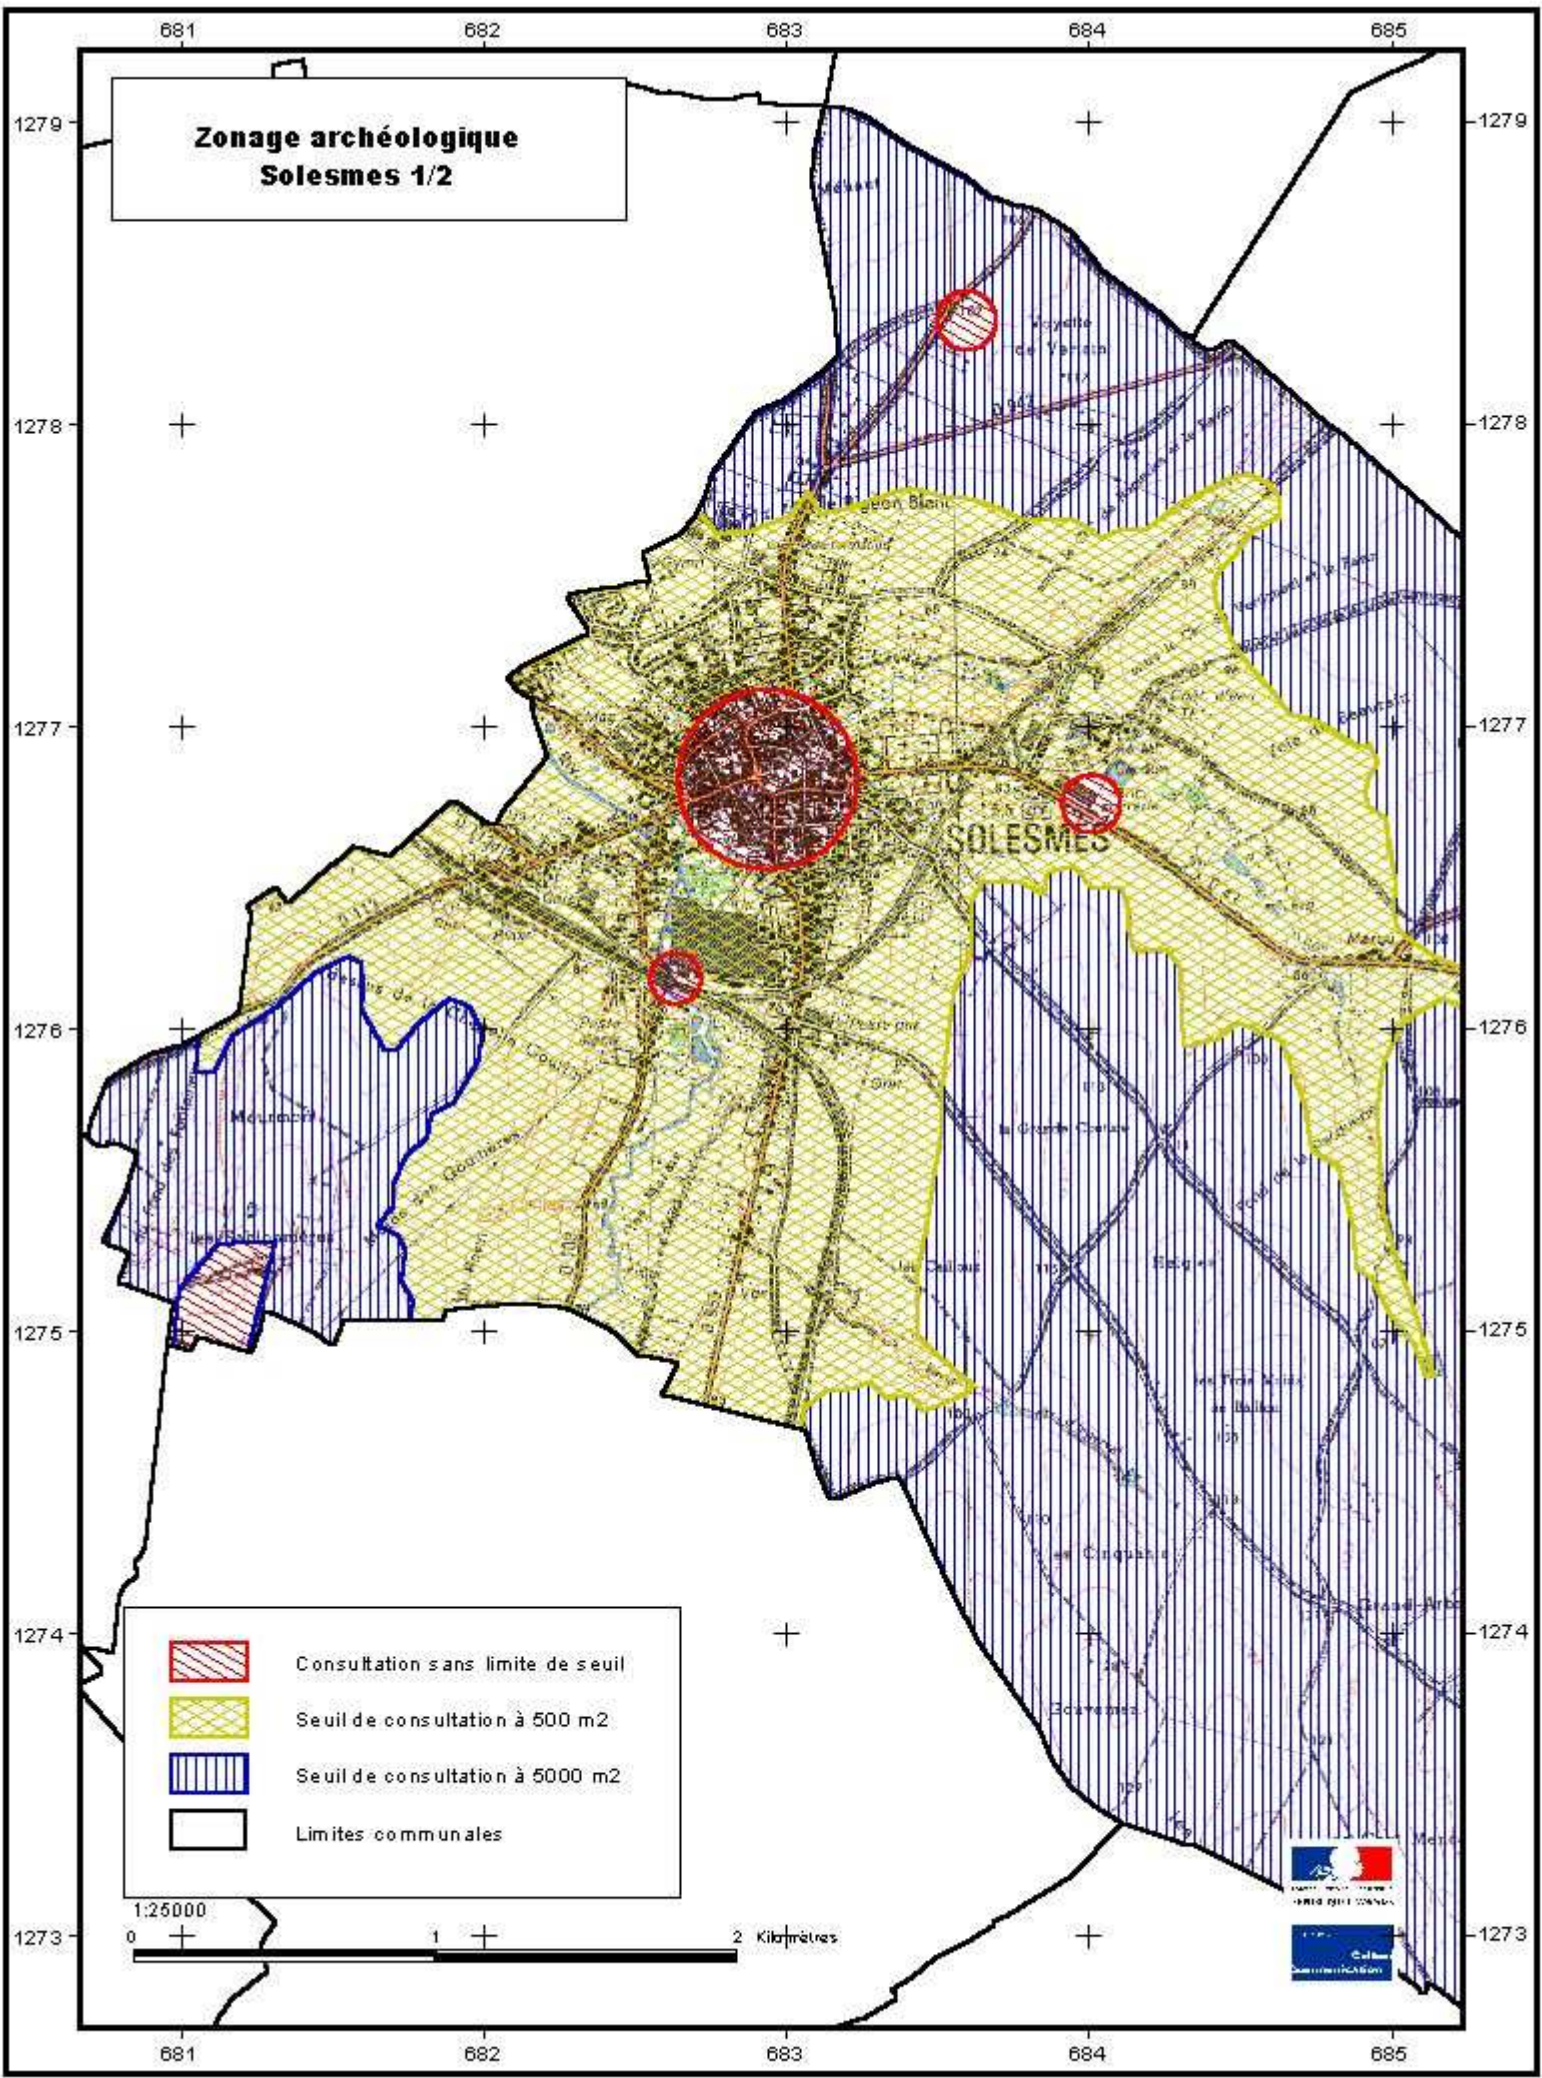

-  Consultation sans limite de seuil
-  Seuil de consultation à 500 m2
-  Seuil de consultation à 5000 m2
-  Limites communales

1:25000
0 1 2 Kilomètres

Zonage archéologique Solesmes 1/2

-  Consultation sans limite de seuil
-  Seuil de consultation à 500 m2
-  Seuil de consultation à 5000 m2
-  Limites communales

1:25000
0 1 2 Kilomètres

**Zonage archéologique
Solesmes 2/2**

-  Consultation sans limite de seuil
-  Seuil de consultation à 500 m2
-  Seuil de consultation à 5000 m2
-  Limites communales

1:25000
0 1 2 Kilomètres

Zonage archéologique Sommaing

-  Consultation sans limite de seuil
-  Seuil de consultation à 500 m2
-  Seuil de consultation à 5000 m2
-  Limites communales

Zonage archéologique Saint-Martin-sur-Ecaillon

Zonage archéologique Vendegies-sur-Ecaillon

-  Consultation sans limite de seuil
-  Seuil de consultation à 500 m²
-  Seuil de consultation à 5000 m²
-  Limites communales

1:25000
0 1 2 Kilomètres