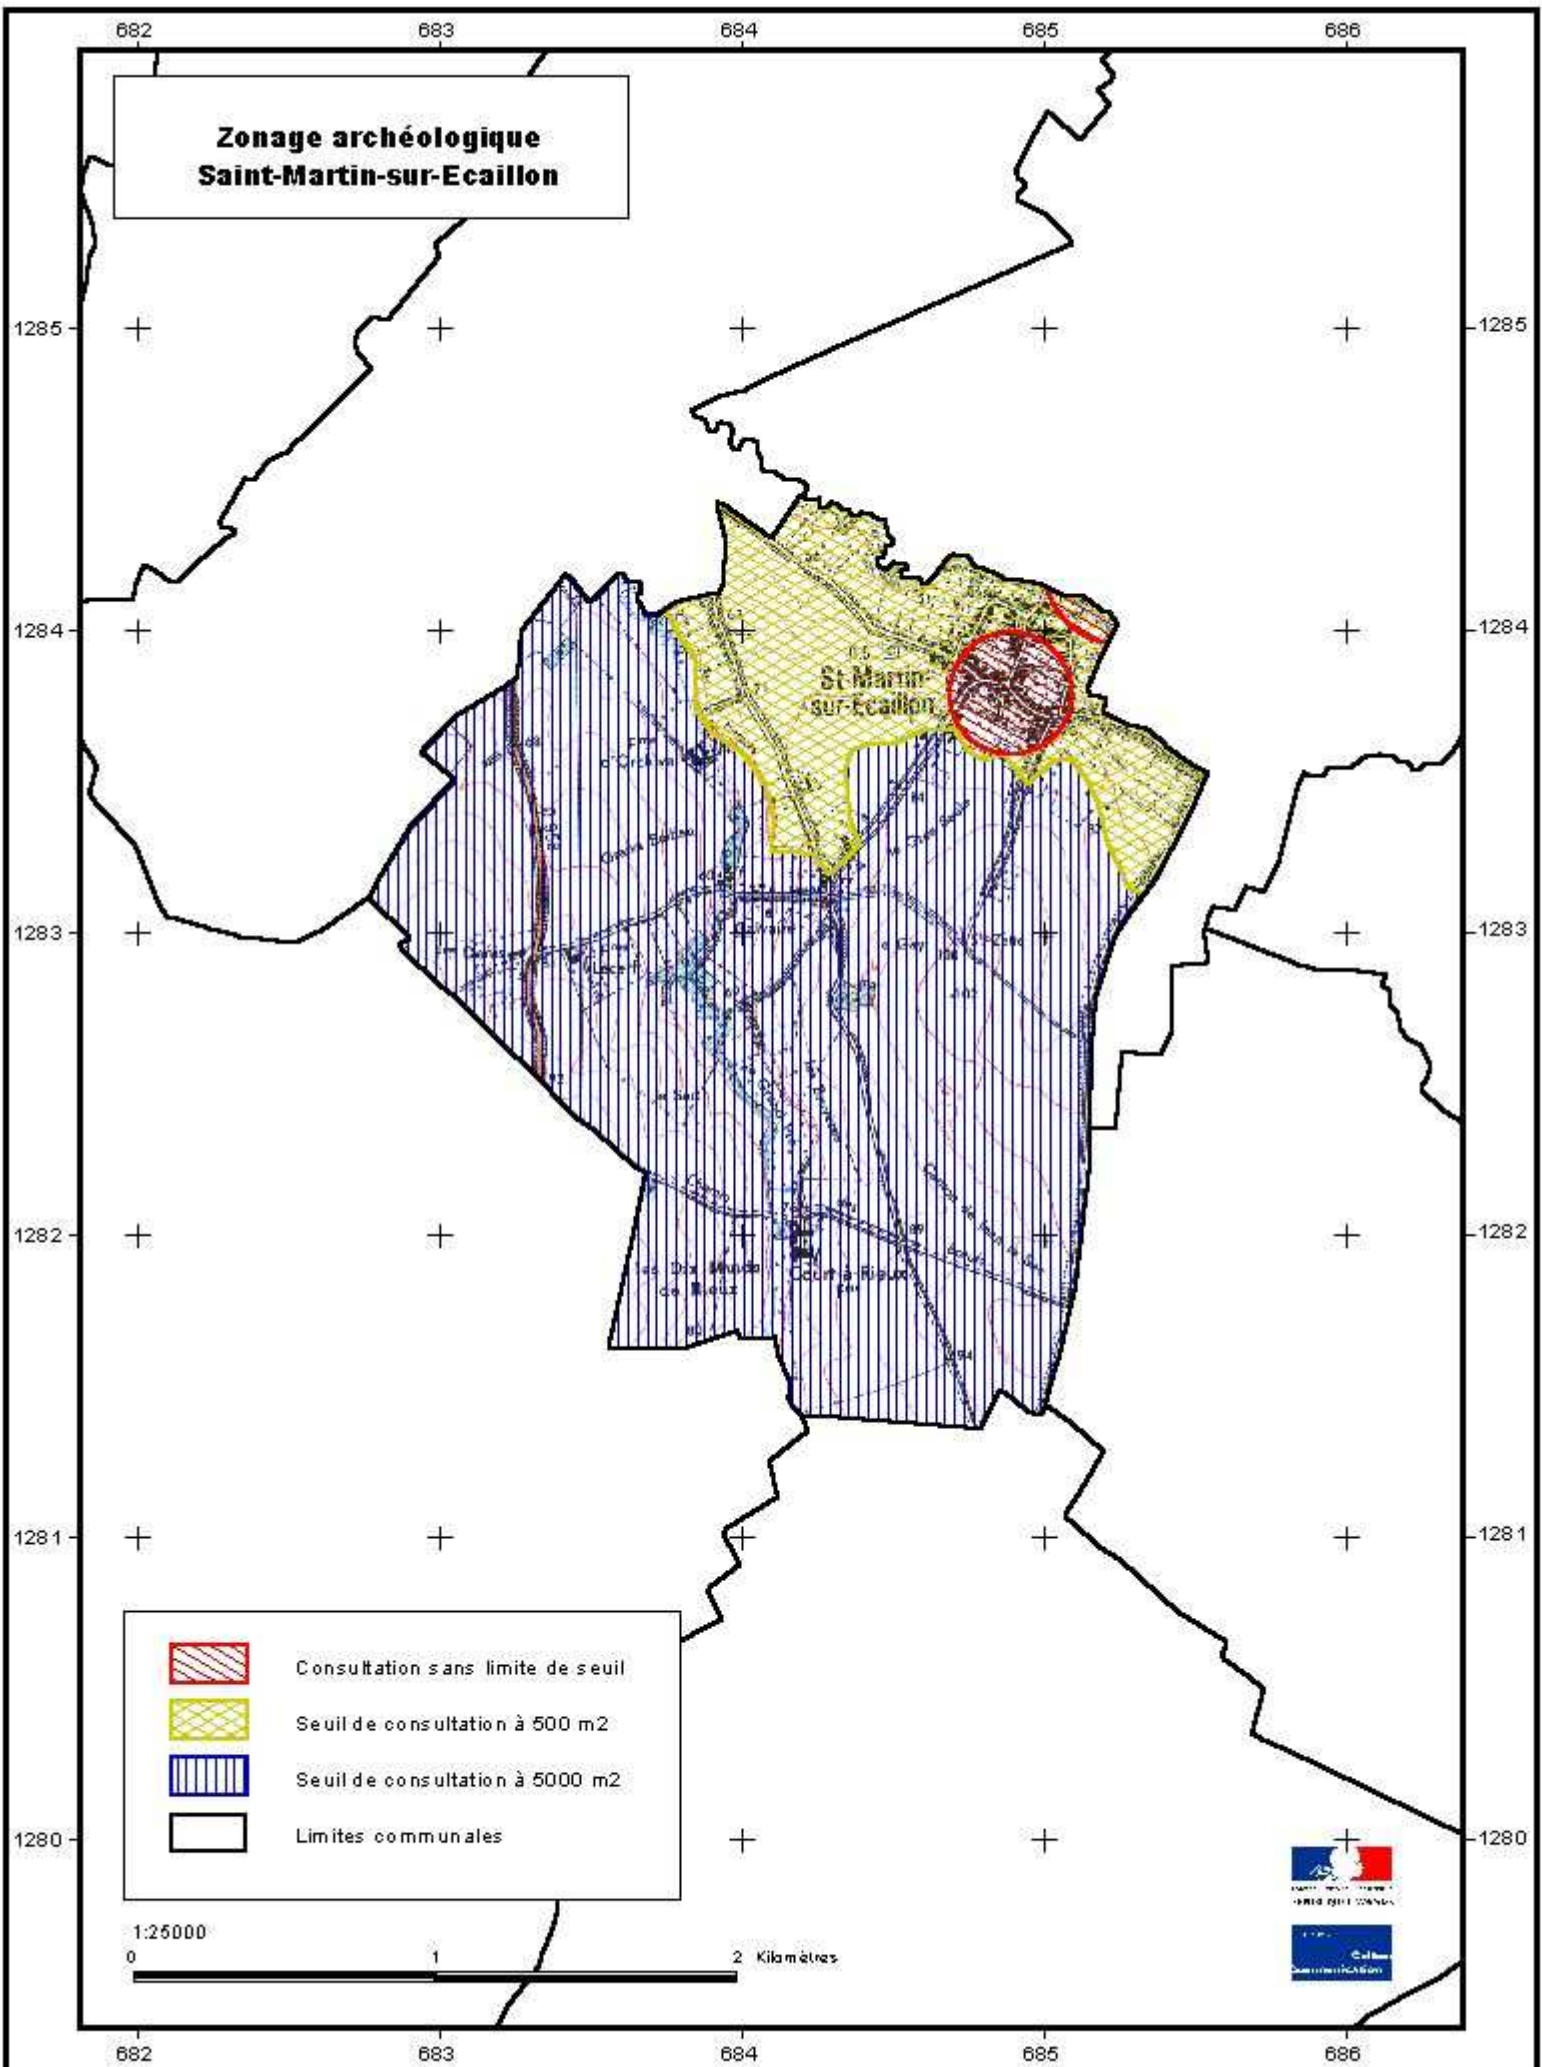

-  Consultation sans limite de seuil
-  Seuil de consultation à 500 m2
-  Seuil de consultation à 5000 m2
-  Limites communales

1:25000
0 1 2 Kilomètres

Zonage archéologique Solesmes 1/2

-  Consultation sans limite de seuil
-  Seuil de consultation à 500 m2
-  Seuil de consultation à 5000 m2
-  Limites communales

1:25000
0 1 2 Kilomètres

**Zonage archéologique
Solesmes 2/2**

-  Consultation sans limite de seuil
-  Seuil de consultation à 500 m2
-  Seuil de consultation à 5000 m2
-  Limites communales

1:25000
0 1 2 Kilomètres

Zonage archéologique Sommaing

-  Consultation sans limite de seuil
-  Seuil de consultation à 500 m2
-  Seuil de consultation à 5000 m2
-  Limites communales

Zonage archéologique Saint-Martin-sur-Ecaillon

Zonage archéologique Vendegies-sur-Ecaillon

-  Consultation sans limite de seuil
-  Seuil de consultation à 500 m²
-  Seuil de consultation à 5000 m²
-  Limites communales

1:25000
0 1 2 Kilomètres