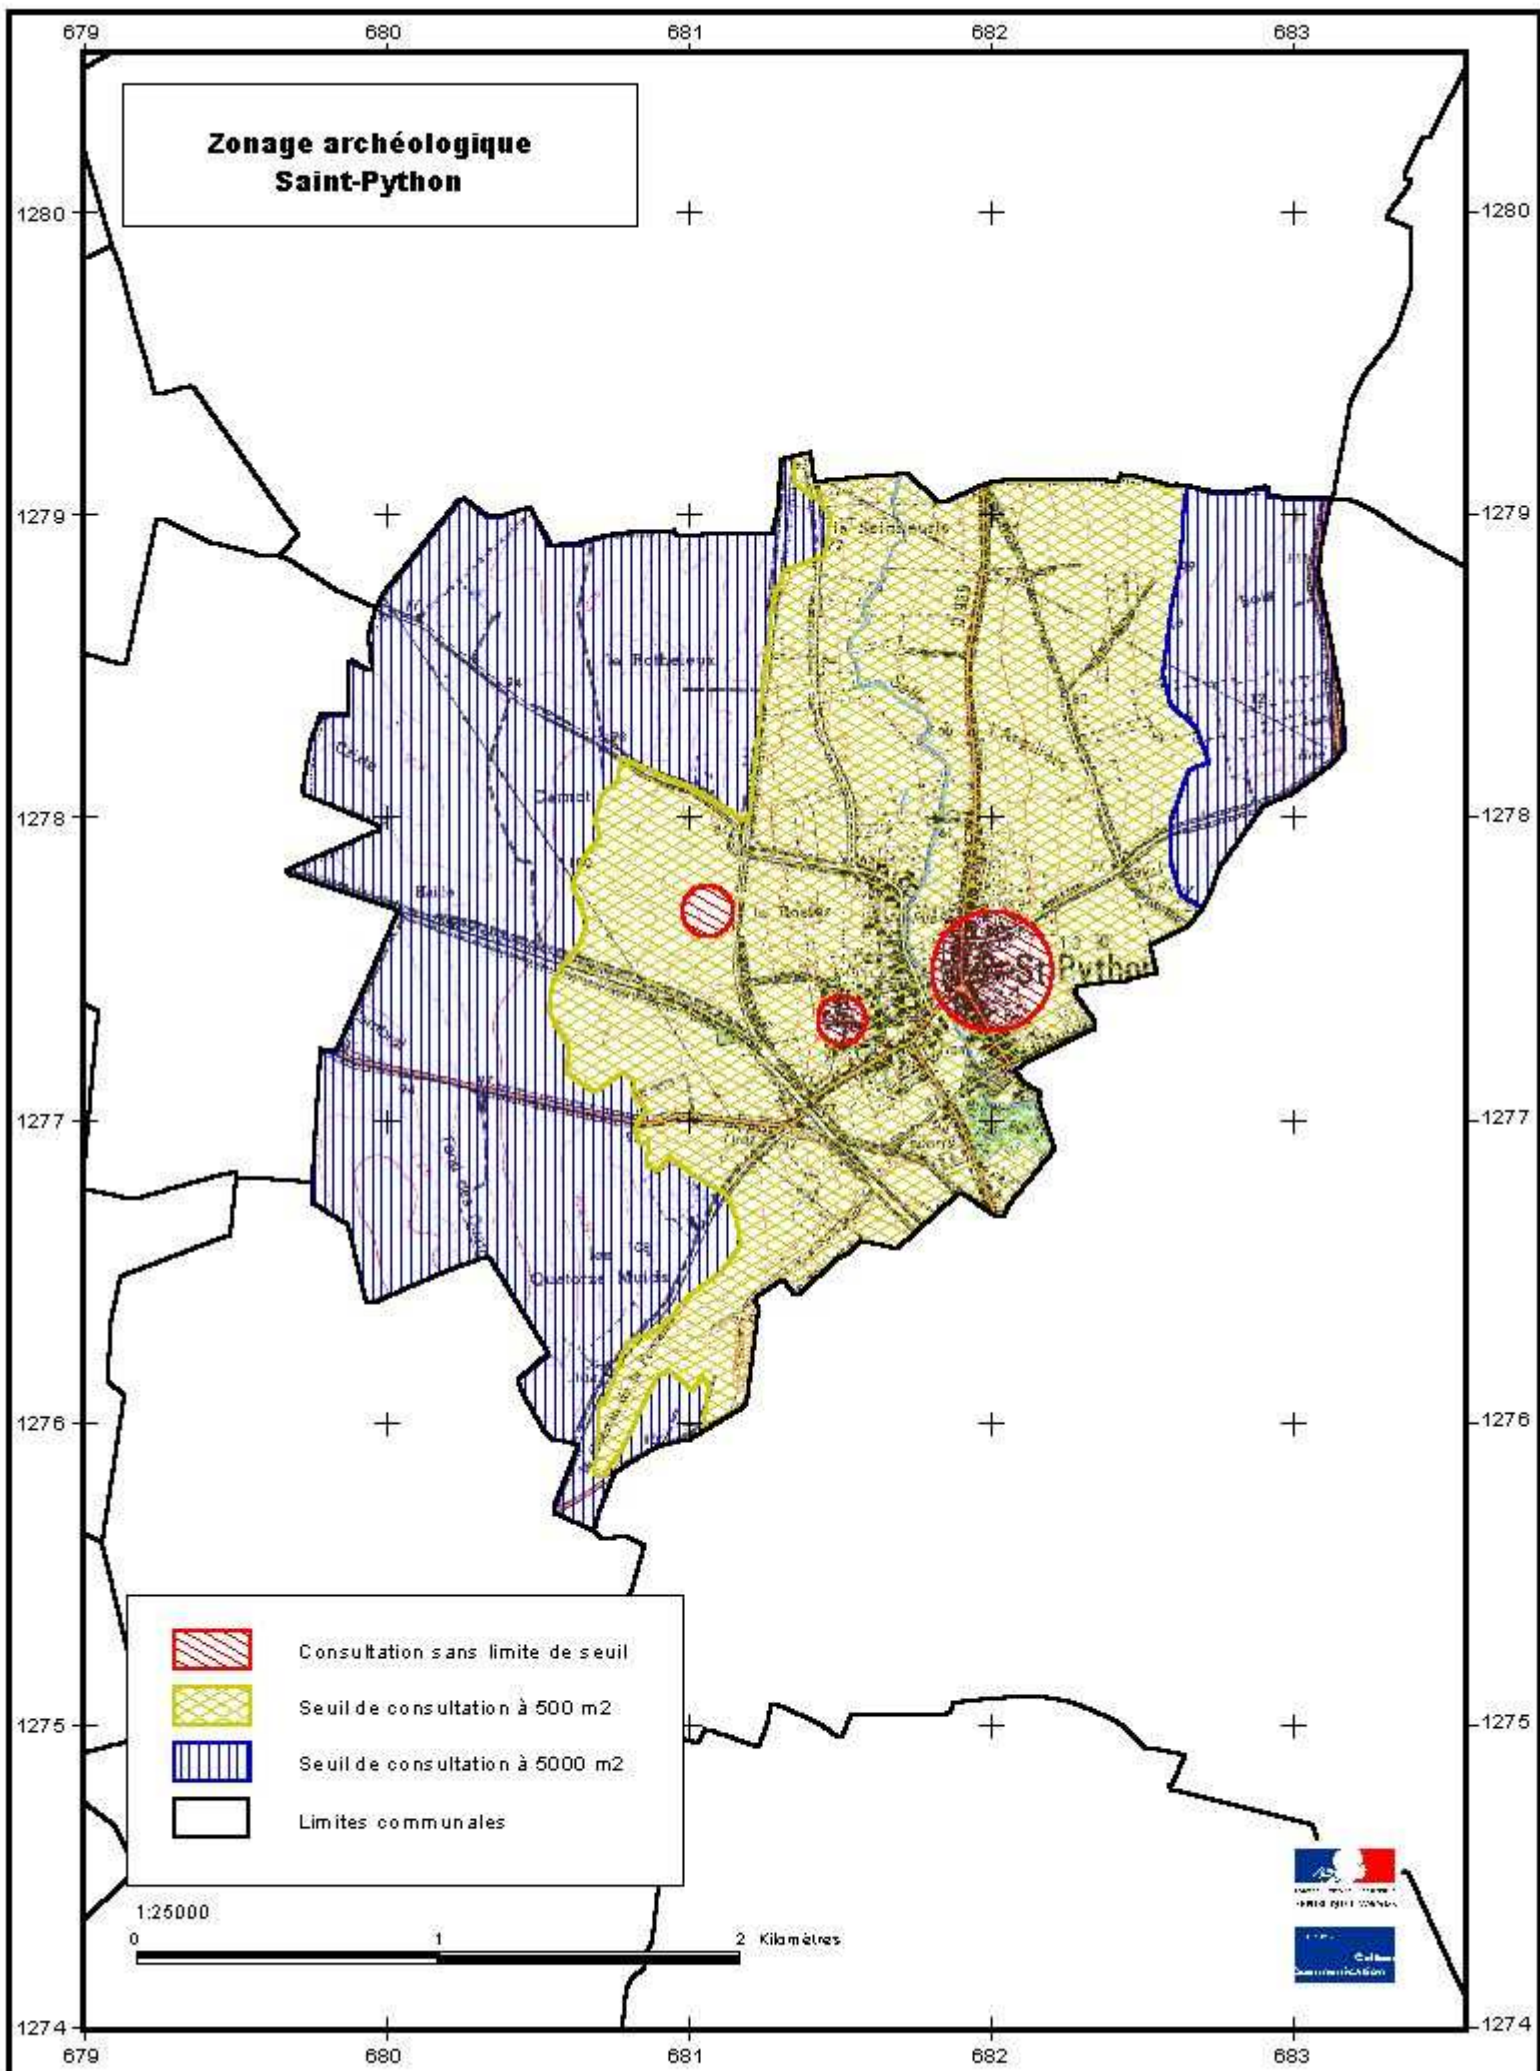

Zonage archéologique Haussy 1/2

-  Consultation sans limite de seuil
-  Seuil de consultation à 500 m²
-  Seuil de consultation à 5000 m²
-  Limites communales

1:25000
0 1 2 Kilomètres

Zonage archéologique Haussy 2/2

-  Consultation sans limite de seuil
-  Seuil de consultation à 500 m2
-  Seuil de consultation à 5000 m2
-  Limites communales

1:25000
0 1 2 Kilomètres

Zonage archéologique Solesmes 1/2

-  Consultation sans limite de seuil
-  Seuil de consultation à 500 m2
-  Seuil de consultation à 5000 m2
-  Limites communales

1:25000
0 1 2 Kilomètres

**Zonage archéologique
Solesmes 2/2**

-  Consultation sans limite de seuil
-  Seuil de consultation à 500 m2
-  Seuil de consultation à 5000 m2
-  Limites communales

1:25000
0 1 2 Kilomètres

Zonage archéologique Vendegies-sur-Ecaillon

-  Consultation sans limite de seuil
-  Seuil de consultation à 500 m²
-  Seuil de consultation à 5000 m²
-  Limites communales

1:25000
0 1 2 Kilomètres