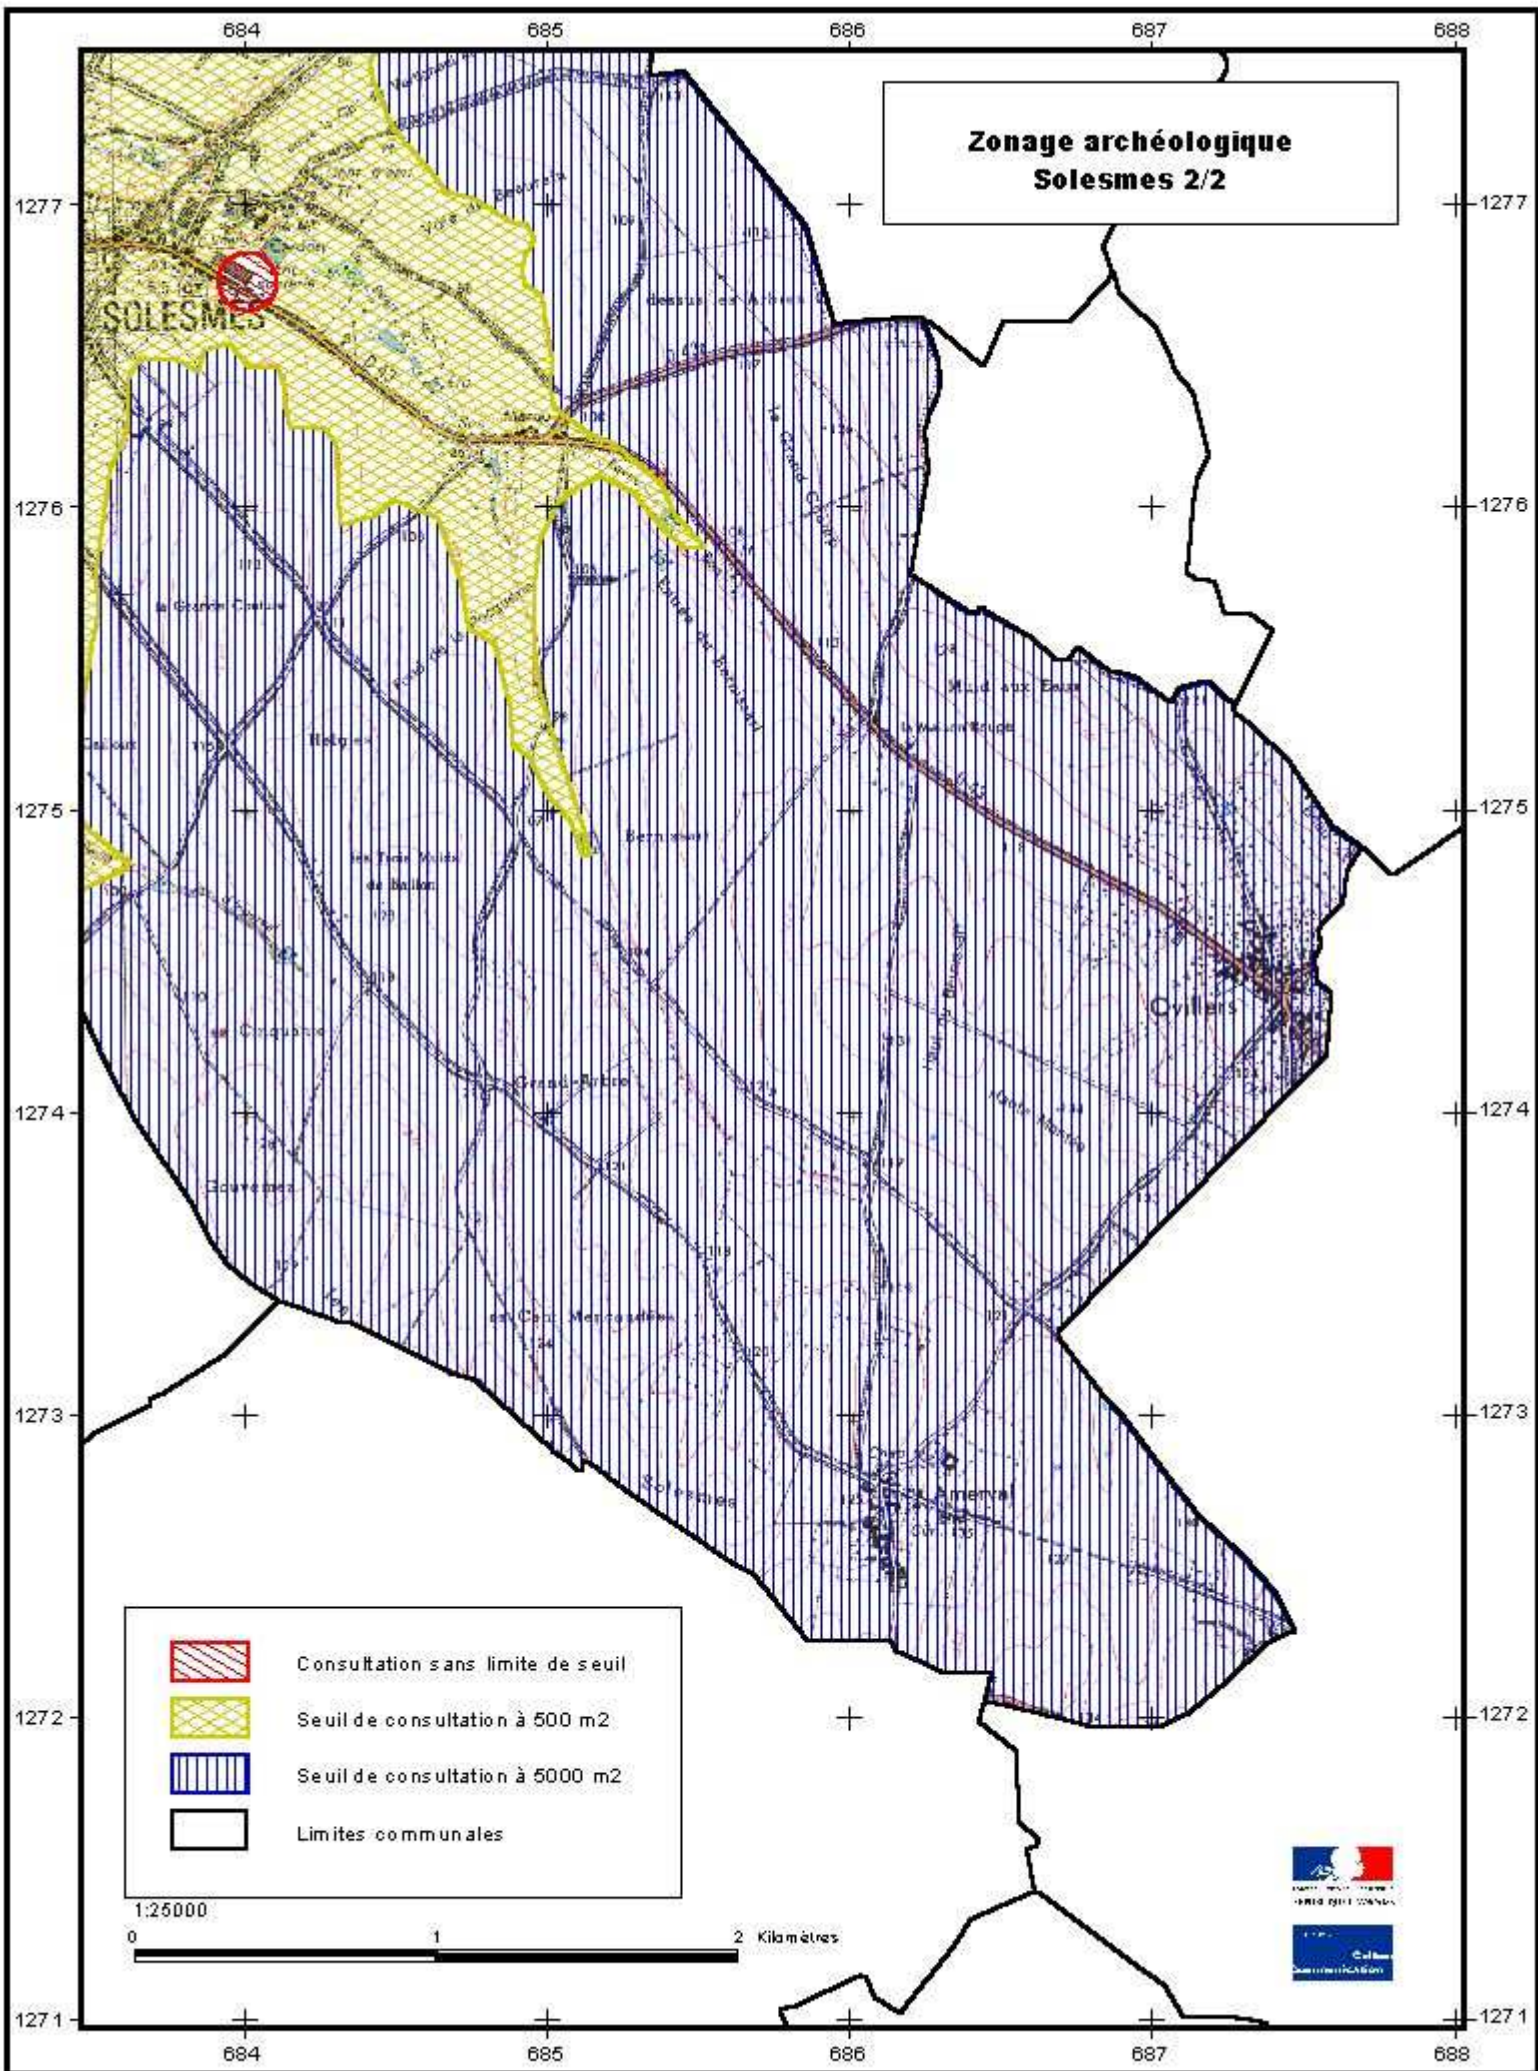

-  Consultation sans limite de seuil
-  Seuil de consultation à 500 m2
-  Seuil de consultation à 5000 m2
-  Limites communales

1:25000
0 1 2 Kilomètres

Zonage archéologique Solesmes 1/2

-  Consultation sans limite de seuil
-  Seuil de consultation à 500 m2
-  Seuil de consultation à 5000 m2
-  Limites communales

1:25000
0 1 2 Kilomètres

**Zonage archéologique
Solesmes 2/2**

-  Consultation sans limite de seuil
-  Seuil de consultation à 500 m2
-  Seuil de consultation à 5000 m2
-  Limites communales

1:25000
0 1 2 Kilomètres

Zonage archéologique Sommaing

-  Consultation sans limite de seuil
-  Seuil de consultation à 500 m2
-  Seuil de consultation à 5000 m2
-  Limites communales

Zonage archéologique Saint-Martin-sur-Ecaillon

Zonage archéologique Vendegies-sur-Ecaillon

-  Consultation sans limite de seuil
-  Seuil de consultation à 500 m²
-  Seuil de consultation à 5000 m²
-  Limites communales

1:25000
0 1 2 Kilomètres